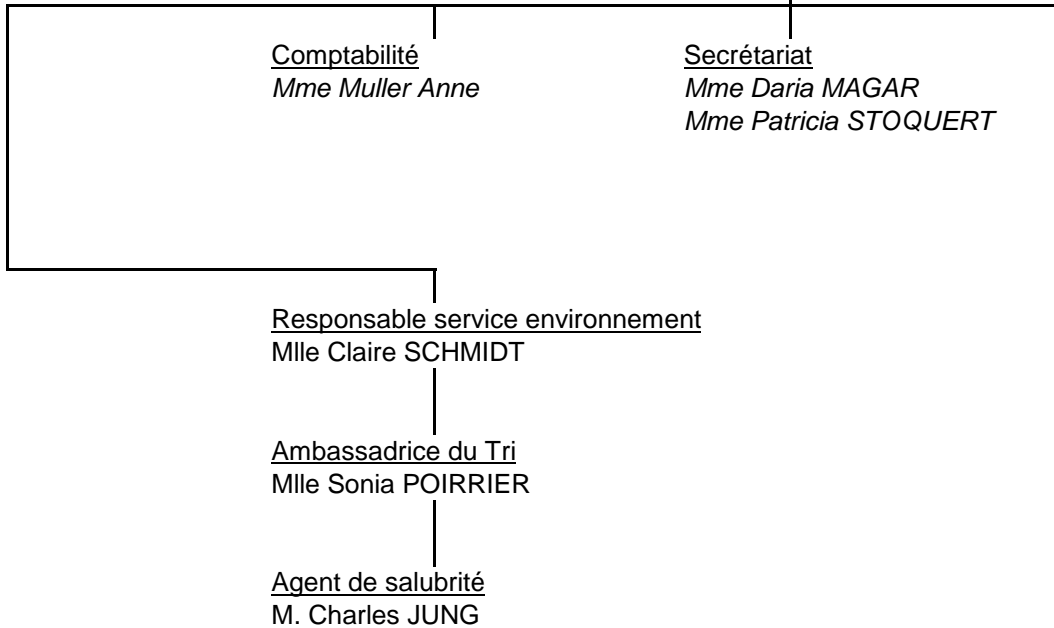

SYNDICAT DES COMMUNES DU PAYS DE BITCHE

Président : **M. Daniel ZINTZ**

M. Francis SIDOT <i>Ordures Ménagères</i>
M. Jean-Claude PICARD <i>Communication + TV Cristal</i>
M. Paul DELLINGER <i>Réseau câblé</i>
M. Marcel VOGEL <i>Finances - Gaz et Haut Débit...</i>

Les Vice-Présidents

Directeur Général des Services
Mme Murielle DE BIASE

TELEDISTRIBUTION

dont

TV CRISTAL

Directeur de TV Cristal
Stéphane SCHULIAR

Mme Pascale SCHEMBRI

M. Bruno KUHN
M. Thomas LINCKER
Mlle Sandra RIEDMANN
M. Jean Francois AMBROISE
M. David GIANGRECO

Service administratif /comptabilité
Mme Simone GOULON

Service technique

M. Patrick GROSS
M. Mamar DJERMOUNI
M. Laurent DROSS

lien hiérarchique
en italique : personnel commun à plusieurs structures